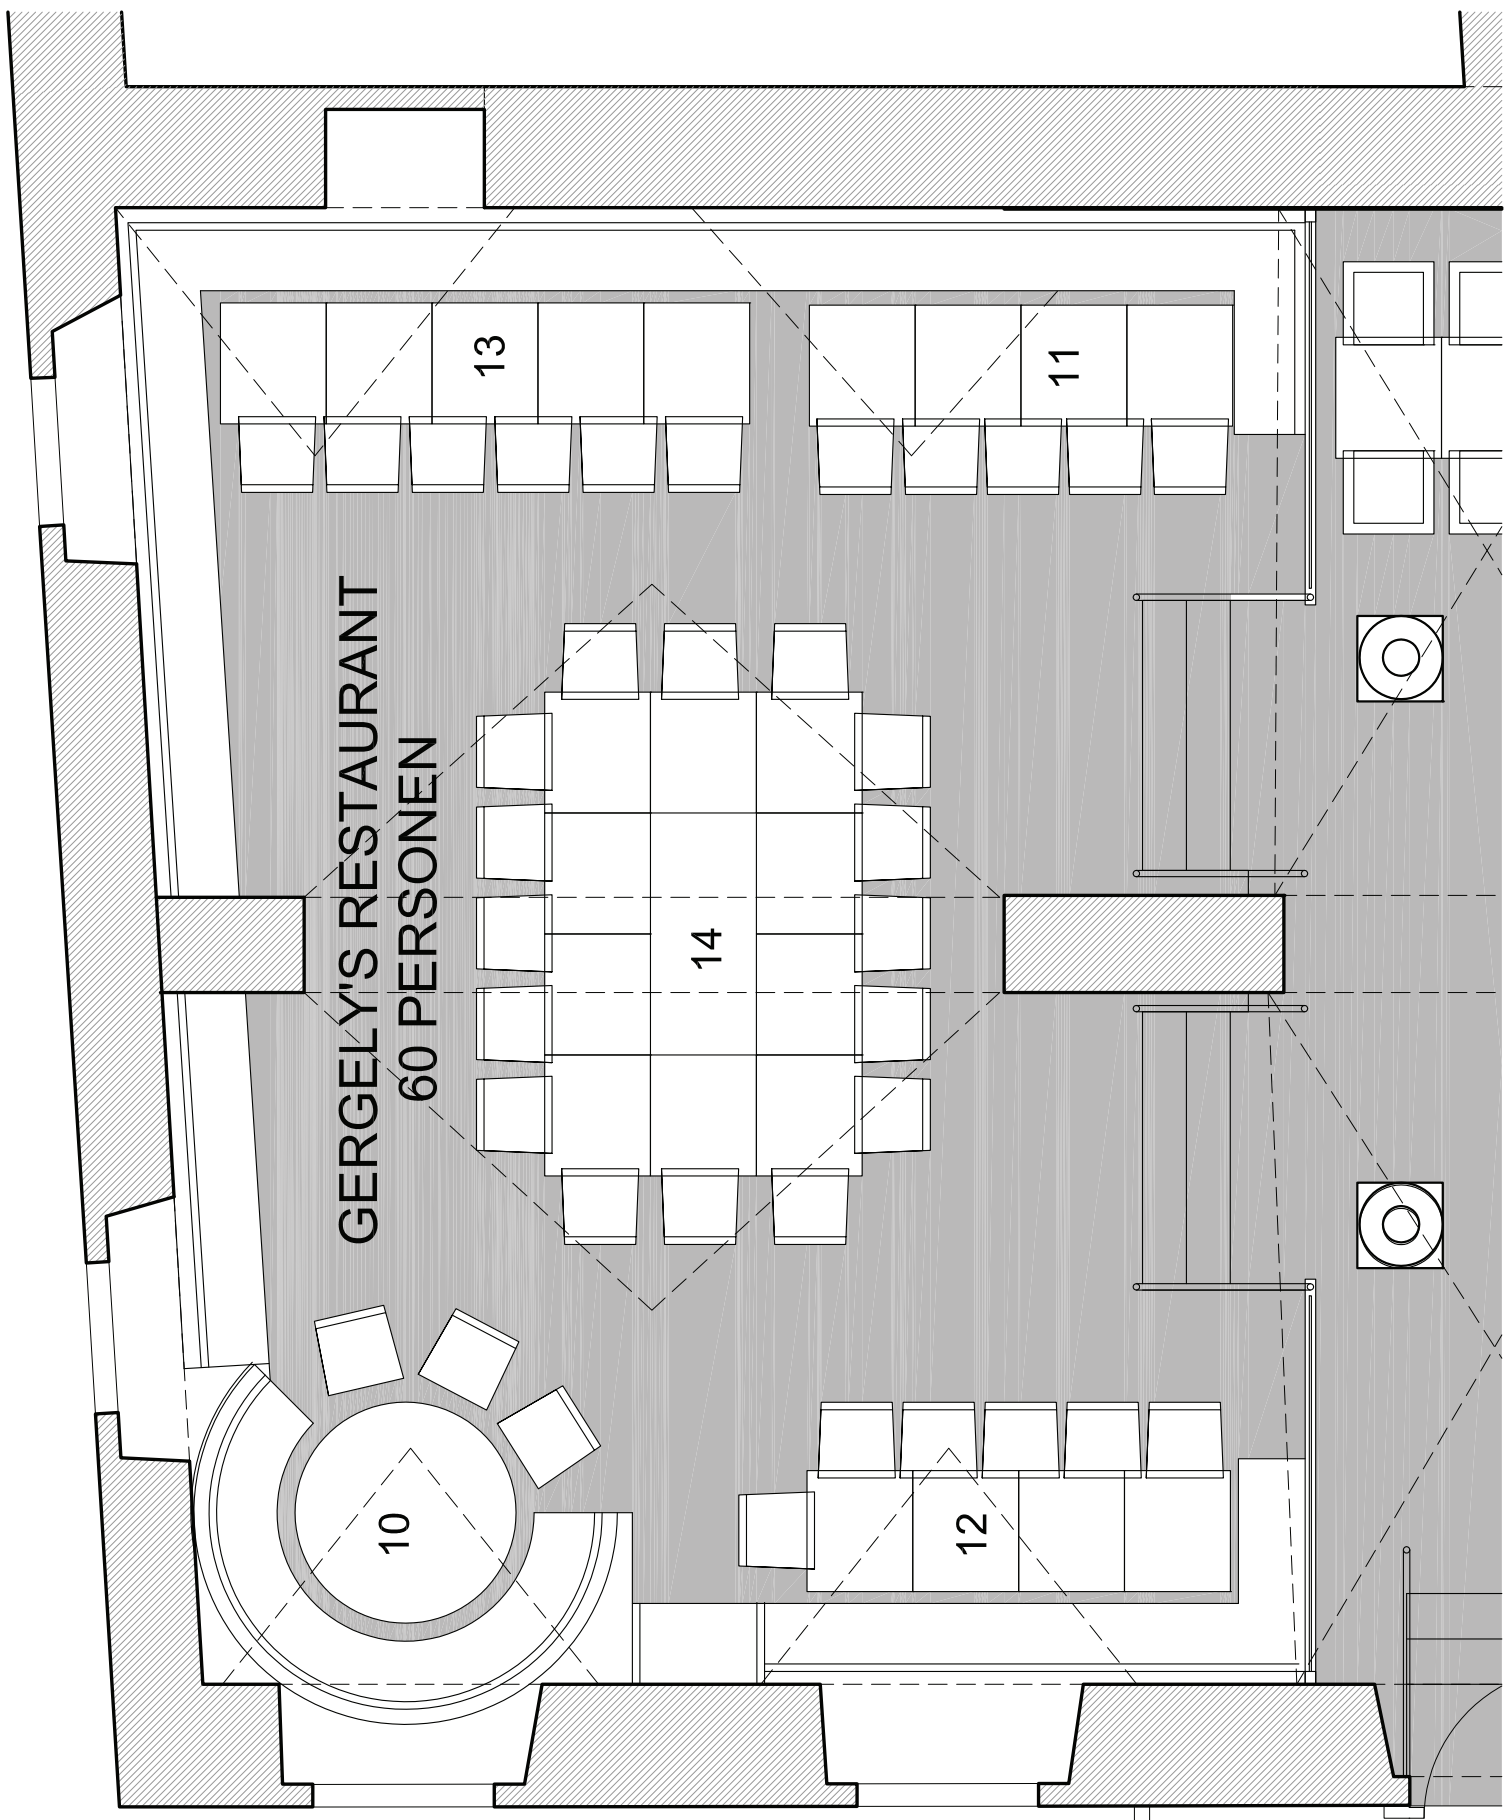

**GERGELY'S RESTAURANT
58 PERSONEN**

**EINGANG LOKAL
GERGELY'S VON
SCHLOSSGASSE**

WINDFANG

EINGANG LOKAL
 GERGELY'S VON
 SCHLOSSGASSE

WINDFANG

EINGANG LOKAL
GERGELY'S VON
SCHLOSSGASSE

WINDFANG

EINGANG LOKAL
GERGELY'S VON
SCHLOSSGASSE

WINDFANG

**GERGELY'S
RESTAURANT
58 PERSONEN**

**EINGANG LOKAL
GERGELY'S VON
SCHLOSSGASSE**

WINDFANG

EINGANG LOKAL
GERGELY'S VON
SCHLOSSGASSE

WINDFANG

GERGELY'S RESTAURANT
60 PERSONEN

EINGANG LOKAL
GERGELY'S VON
SCHLOSSGASSE