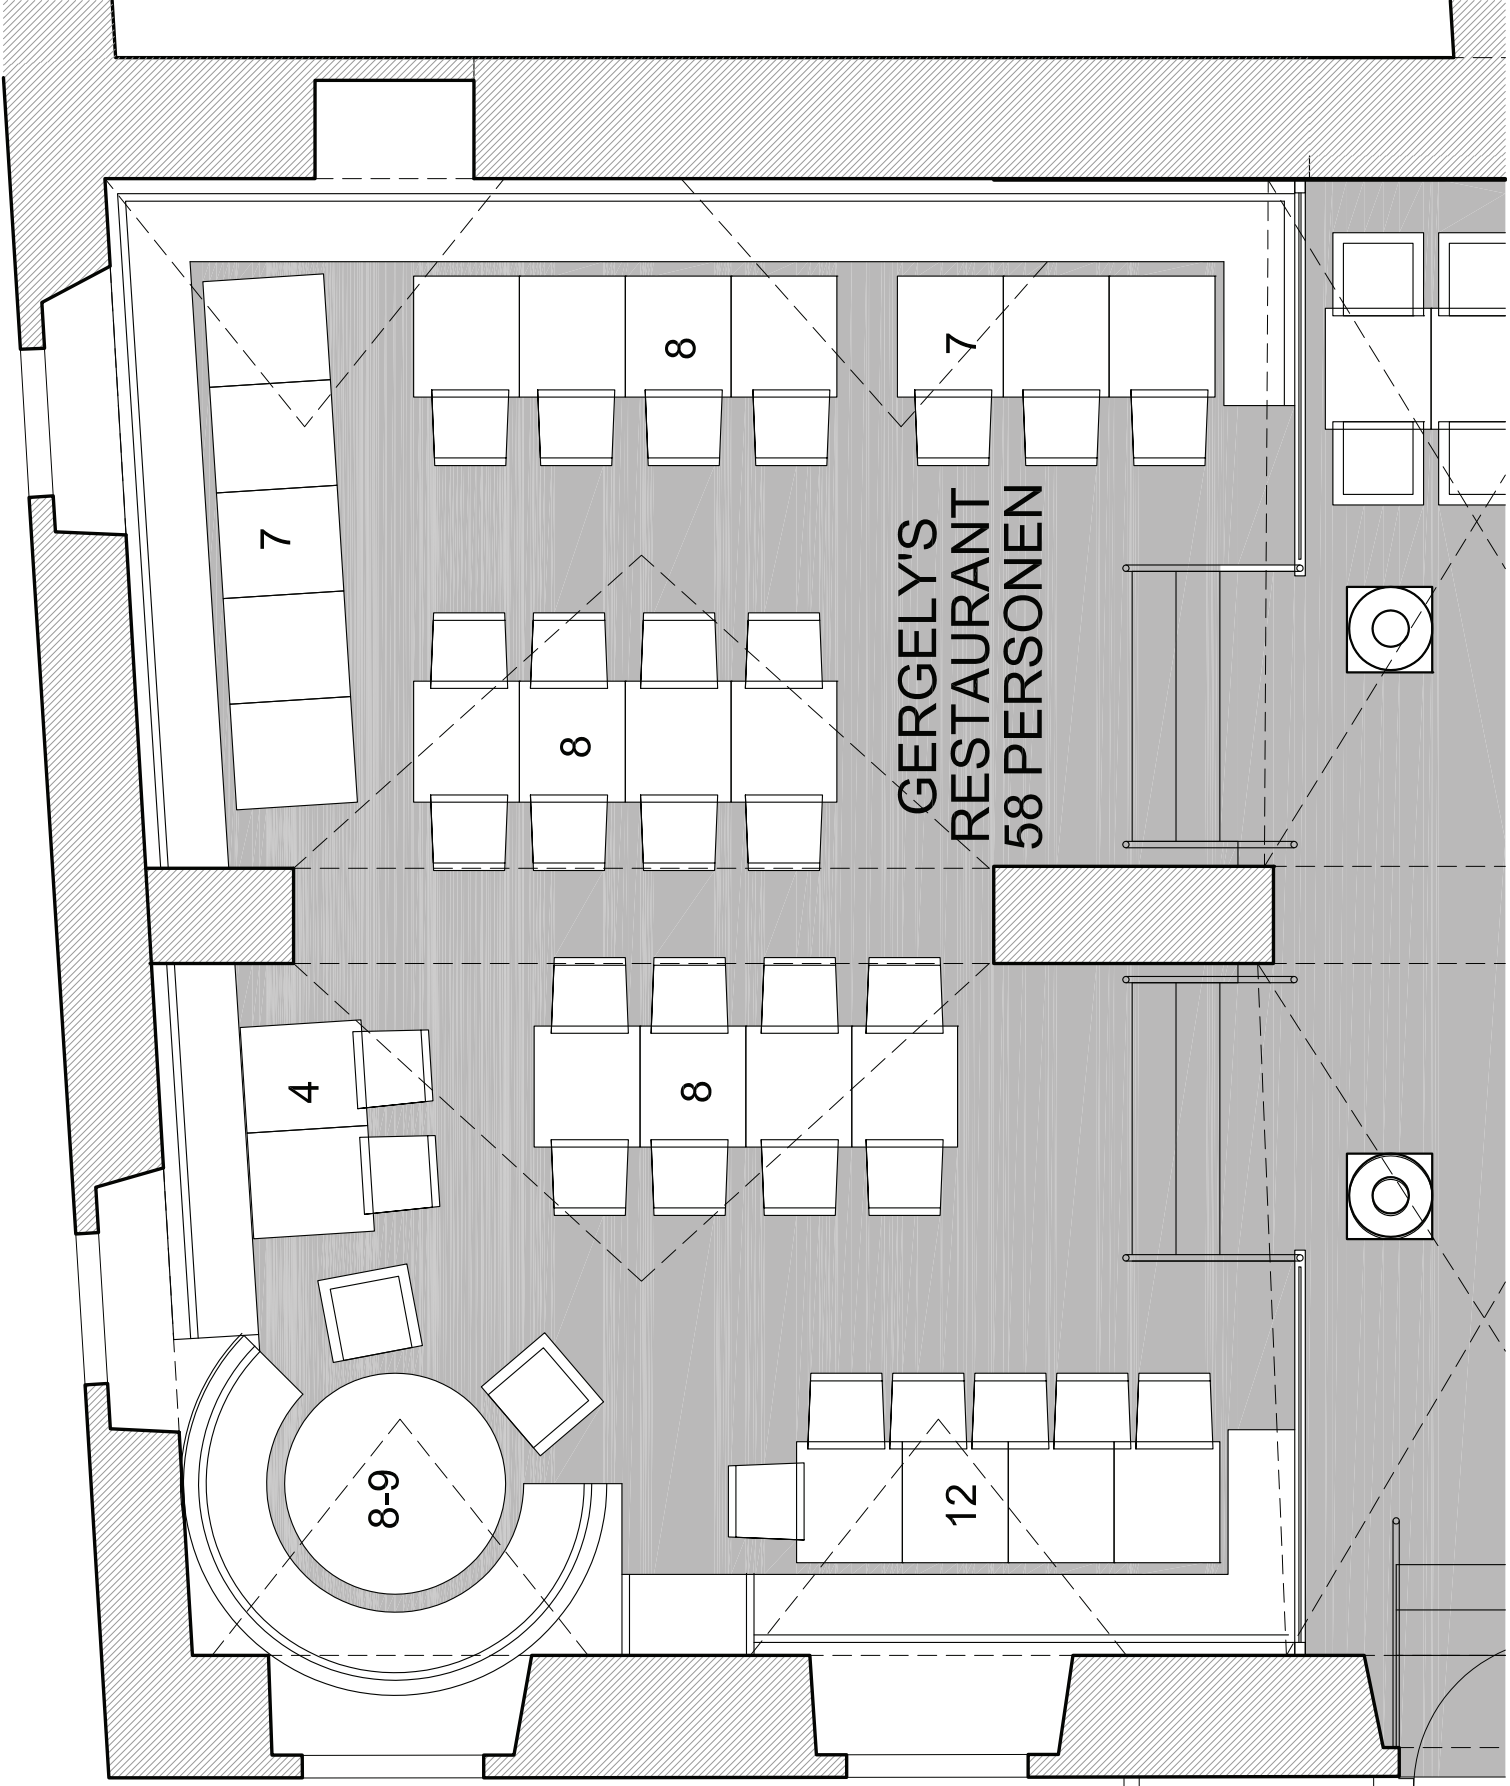

**GERGELY'S RESTAURANT
58 PERSONEN**

**EINGANG LOKAL
GERGELY'S VON
SCHLOSSGASSE**

WINDFANG

EINGANG LOKAL
 GERGELY'S VON
 SCHLOSSGASSE

WINDFANG

EINGANG LOKAL
GERGELY'S VON
SCHLOSSGASSE

WINDFANG

EINGANG LOKAL
GERGELY'S VON
SCHLOSSGASSE

WINDFANG

**GERGELY'S
RESTAURANT
58 PERSONEN**

**EINGANG LOKAL
GERGELY'S VON
SCHLOSSGASSE**

WINDFANG

EINGANG LOKAL
GERGELY'S VON
SCHLOSSGASSE

WINDFANG

GERGELY'S RESTAURANT
60 PERSONEN

EINGANG LOKAL
GERGELY'S VON
SCHLOSSGASSE